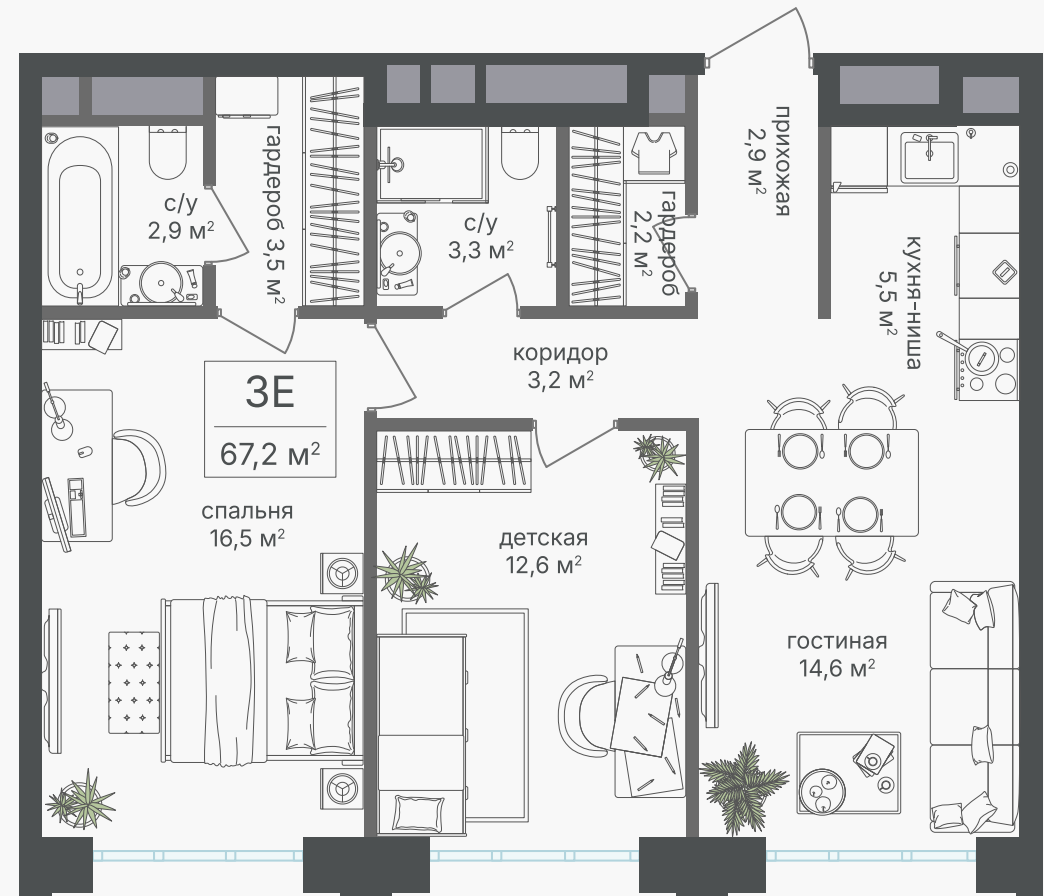

PG-ДЕВЕЛОПМЕНТ

+7 (495) 125-14-45

3-комнатная евроквартира, 67.2 м²

ЖИЛОЙ КОМПЛЕКС
Михалковский

Корпус 2 Секция 5 Этаж 9 / 20

Комнат 3 Площадь 67.2 м² Отделка Нет

32 551 680 руб

Артикул 2-9-366

PG-ДЕВЕЛОПМЕНТ

+7 (495) 125-14-45

3-комнатная евроквартира, 67.2 м²

ЖИЛОЙ КОМПЛЕКС
Михалковский

Корпус	Секция	Этаж
2	5	9 / 20
Комнат	Площадь	Отделка
3	67.2 м ²	Нет

32 551 680 руб

Артикул 2-9-366