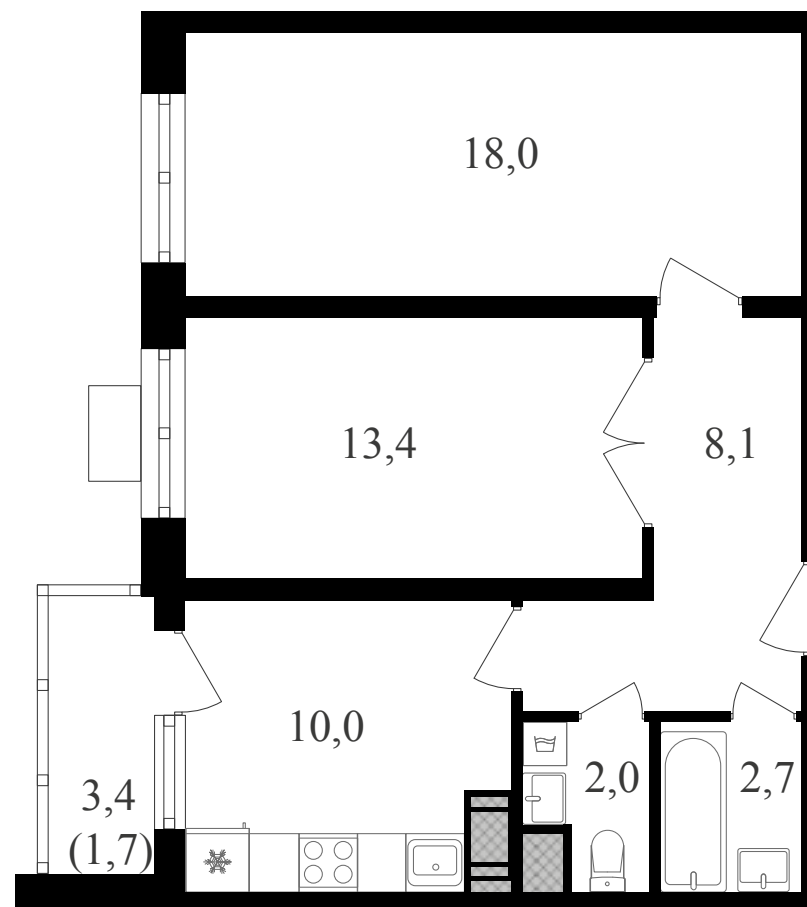

PG-ДЕВЕЛОПМЕНТ

+7 (495) 125-14-45

2К, 55.9 м² с отделкой

ЖИЛОЙ КОМПЛЕКС
Октябрьское поле

Корпус	Секция	Этаж
2	1	18 / 25
Комнат	Площадь	Отделка
2	55.9 м ²	Есть ✓

18 614 700 руб

Артикул 2к2-18-147

PG-ДЕВЕЛОПМЕНТ

+7 (495) 125-14-45

2К, 55.9 м² с отделкой

ЖИЛОЙ КОМПЛЕКС
Октябрьское поле

Корпус 2 Секция 1 Этаж 18 / 25

Комнат 2 Площадь 55.9 м² Отделка **Есть ✓**

18 614 700 руб

Артикул 2к2-18-147