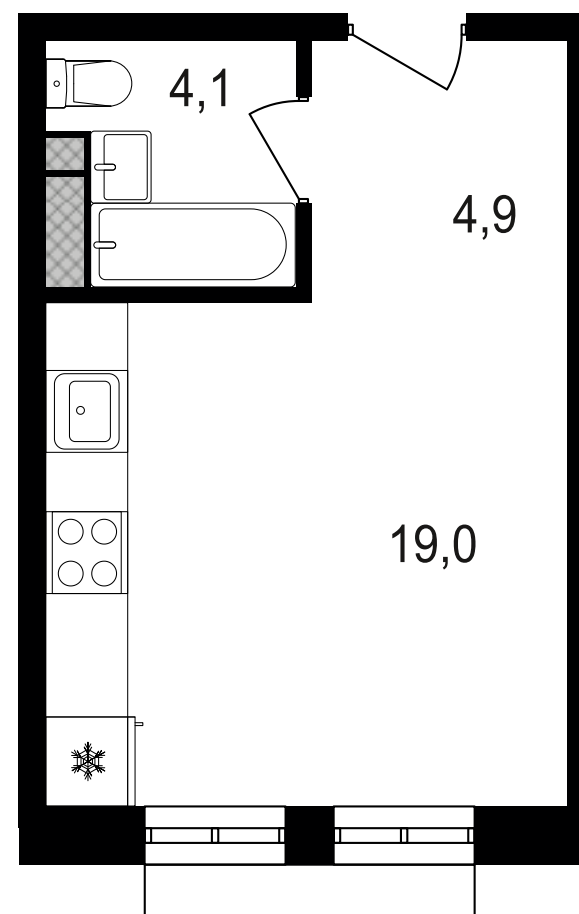

PG-ДЕВЕЛОПМЕНТ

+7 (495) 125-14-45

Студия, 28 м²

ЖИЛОЙ КОМПЛЕКС
Михалковский

Корпус 3 Секция 2 Этаж 2 / 20

Комнат 1 Площадь 28 м² Отделка Нет

8 509 500 руб

Артикул 3-2-089

PG-ДЕВЕЛОПМЕНТ

+7 (495) 125-14-45

Студия, 28 м²

ЖИЛОЙ КОМПЛЕКС
Михалковский

Корпус	Секция	Этаж
3	2	2 / 20
Комнат	Площадь	Отделка
1	28 м ²	Нет

8 509 500 руб

Артикул 3-2-089