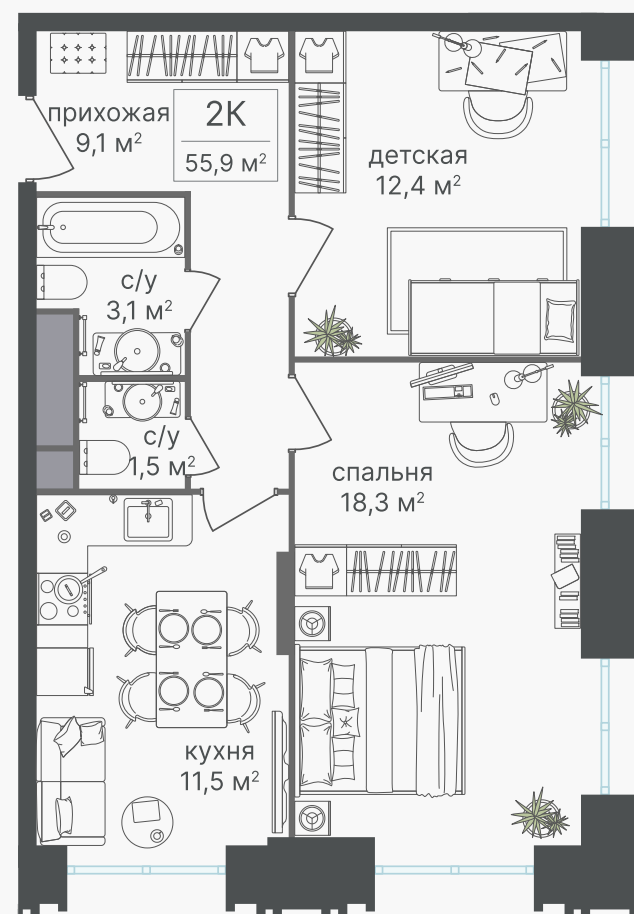

PG-ДЕВЕЛОПМЕНТ

+7 (495) 125-14-45

2-комнатный гостиничный номер, 55.9 м²

ЖИЛОЙ КОМПЛЕКС

Гостиничный комплекс
Варшавские Ворота

Корпус	Секция	Этаж
1	2	6 / 30

Комнат	Площадь
2	55.9 м ²

16 406 650 руб

Артикул 1-6-157

PG-ДЕВЕЛОПМЕНТ

+7 (495) 125-14-45

2-комнатный гостиничный номер, 55.9 м²

ЖИЛОЙ КОМПЛЕКС

Гостиничный комплекс
Варшавские Ворота

Корпус	Секция	Этаж
1	2	6 / 30

Комнат	Площадь
2	55.9 м ²